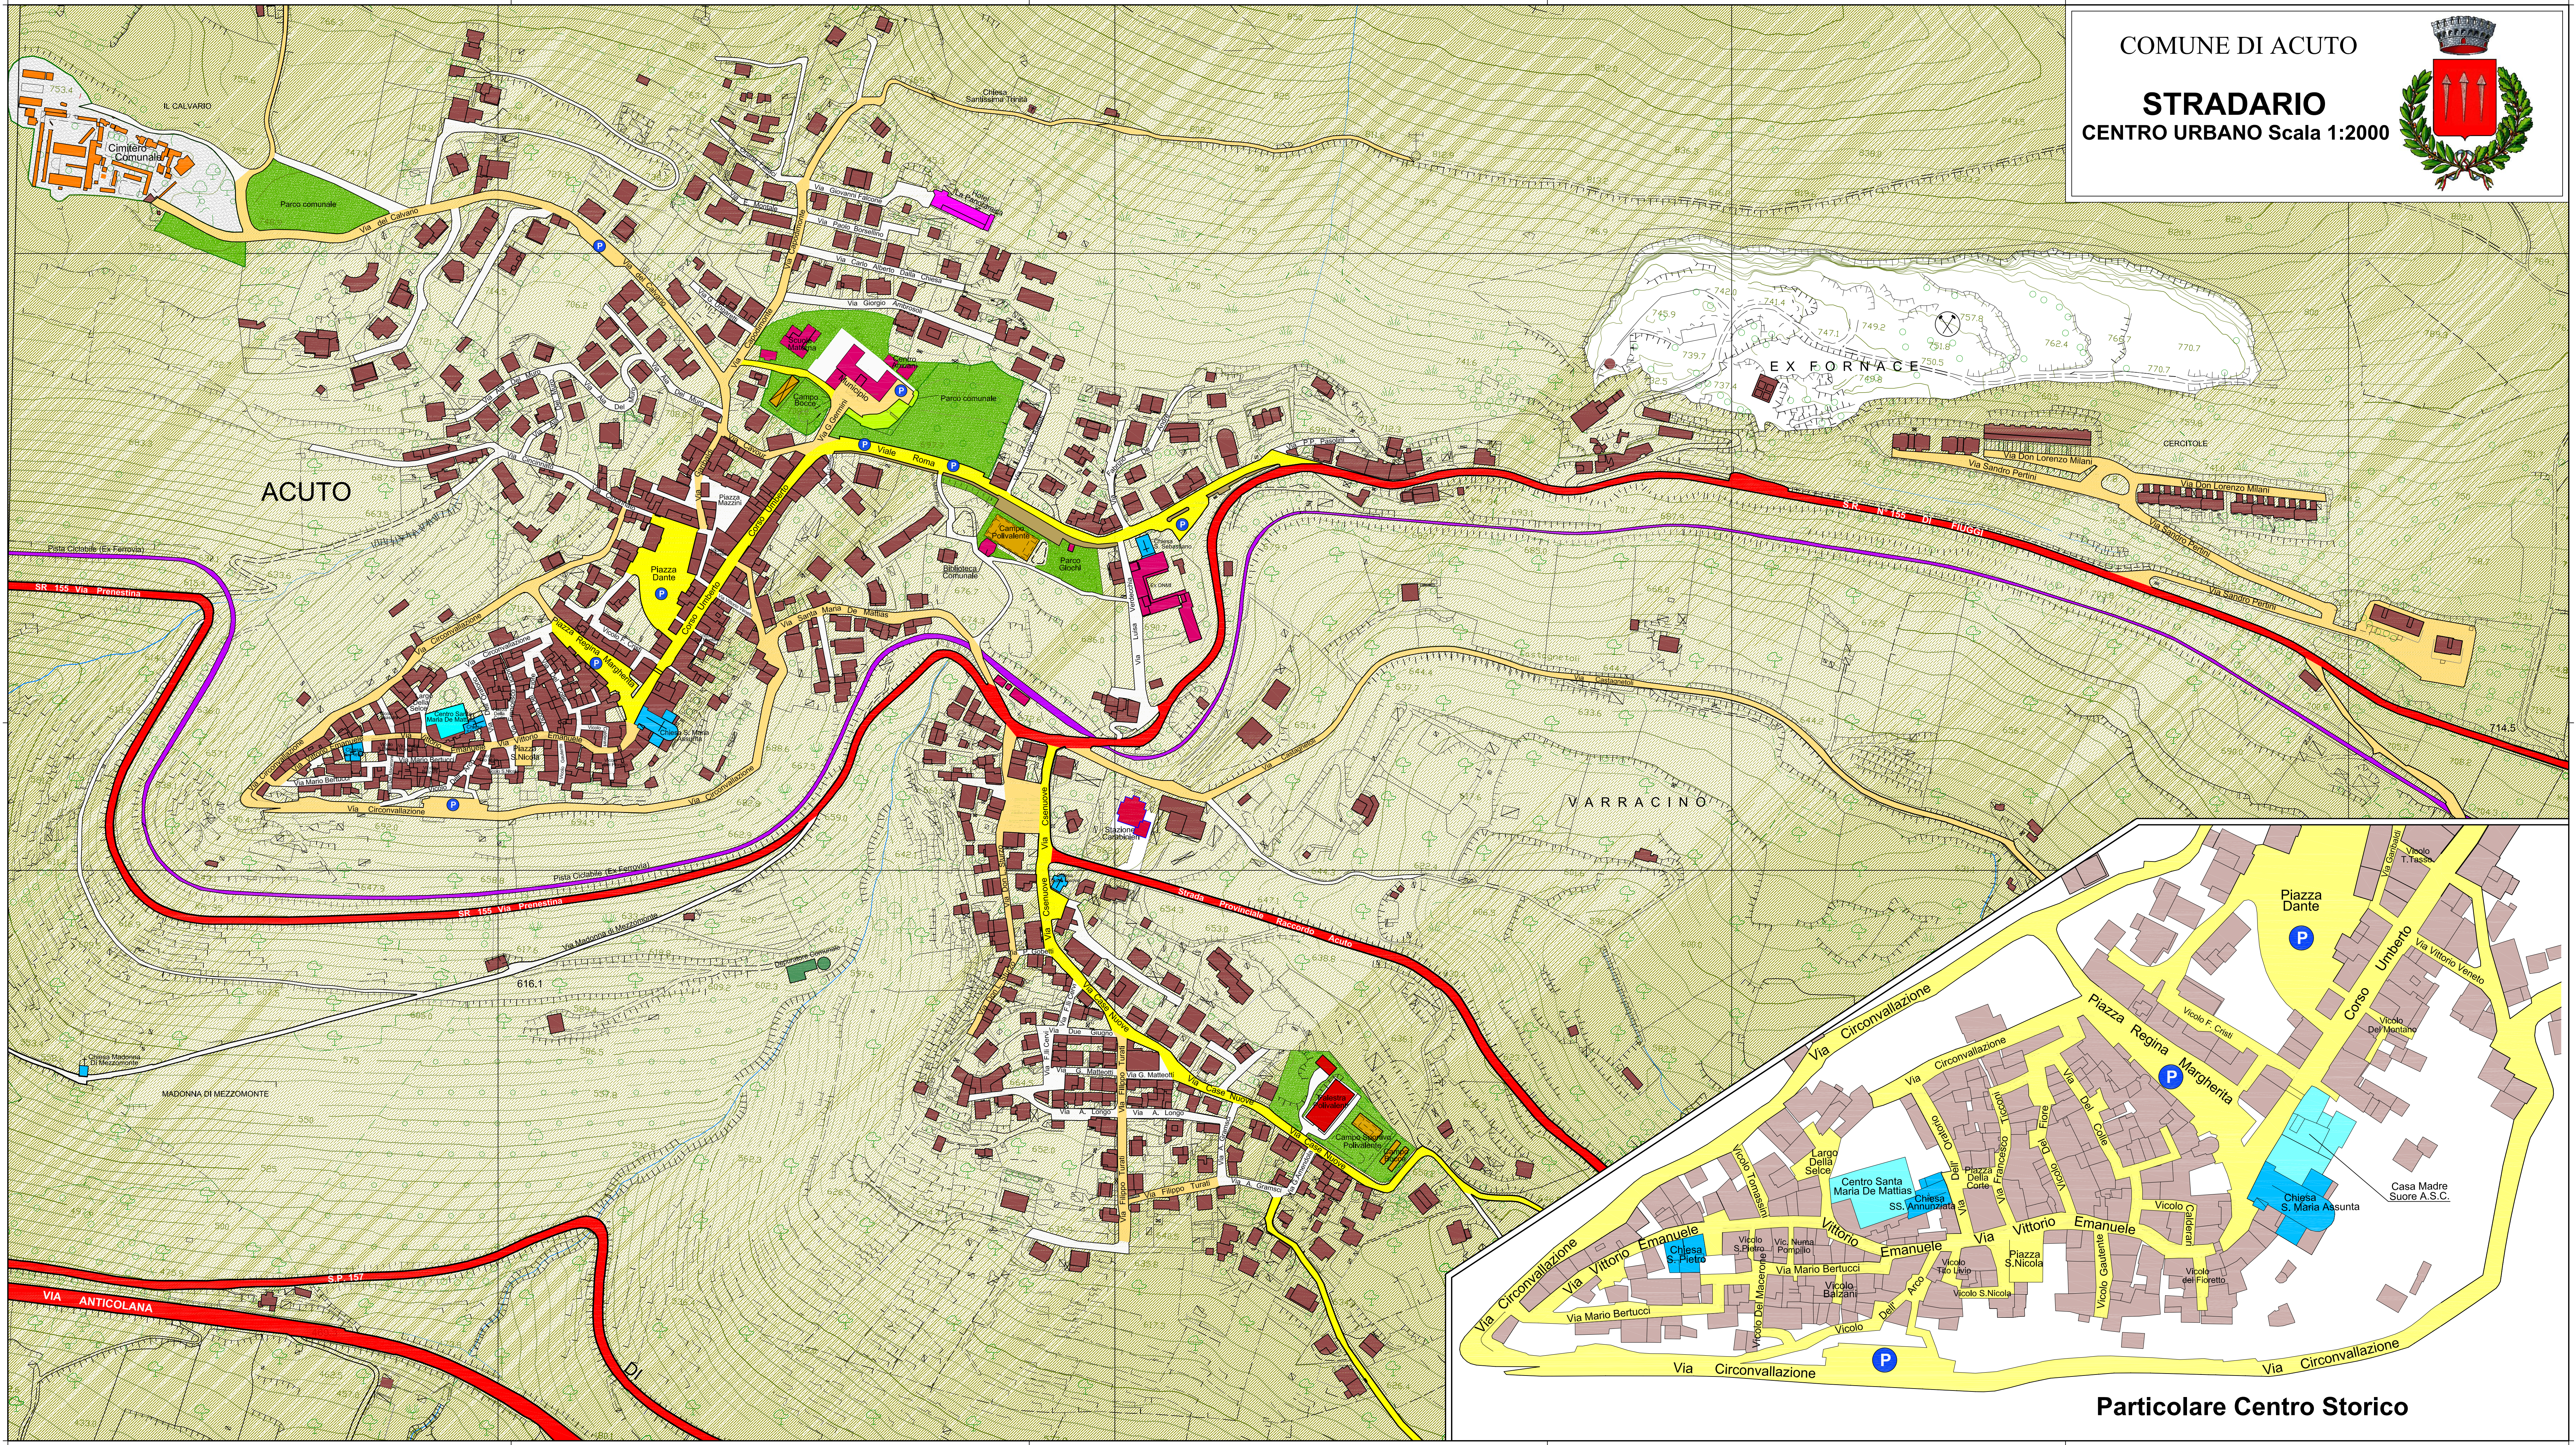

STRADARIO
CENTRO URBANO Scala 1:2000

ACUTO

VARRACINO

EX FORNACE

CERCITOLE

Particolare Centro Storico